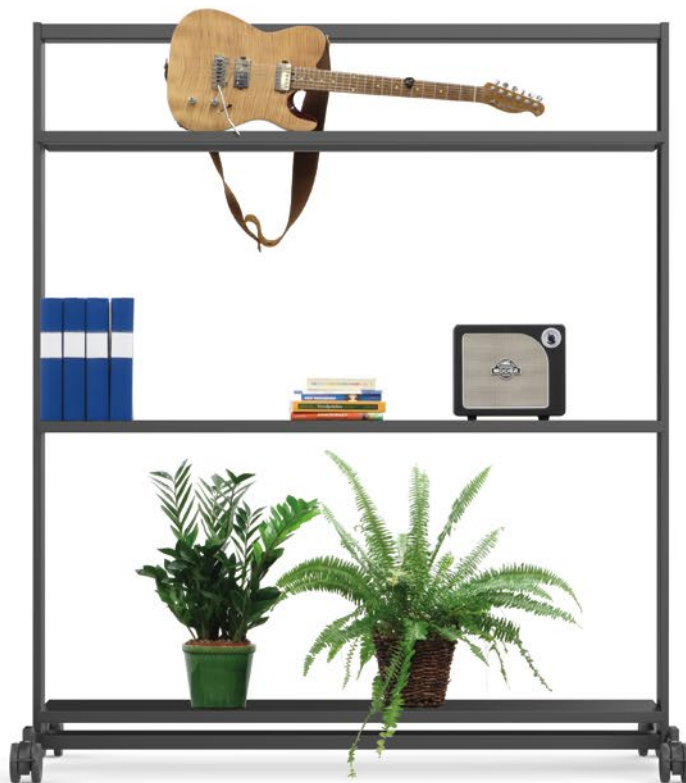

FlexWall Mobile Shelves

FlexWall Mobile Shelves

Bredd: 1700mm, Höjd: 1940mm, Djup: 630mm.

Svart	42002
Vit	42003
Custom Shop	42032
Svart extrahylla	42010
Vit extrahylla	42011

Hyllor för att visa och förvara

För växter, pärmor eller allt det där andra som är viktigt för just er unika miljö eller verksamhet så har vi skapat en öppen, mobil, hylla med tre stycken hyllplan i startpaketet.

Flexibelt och stabilt

Hyllorna är av pulverlackerat stål och kan placeras steglöst i höjd med hjälp av vertikala spår på insidan av gavlarna. Du bestämmer alltså i princip själv hur mycket saker de ska rymma.

Måttet på hyllorna är 1609x303x30mm.